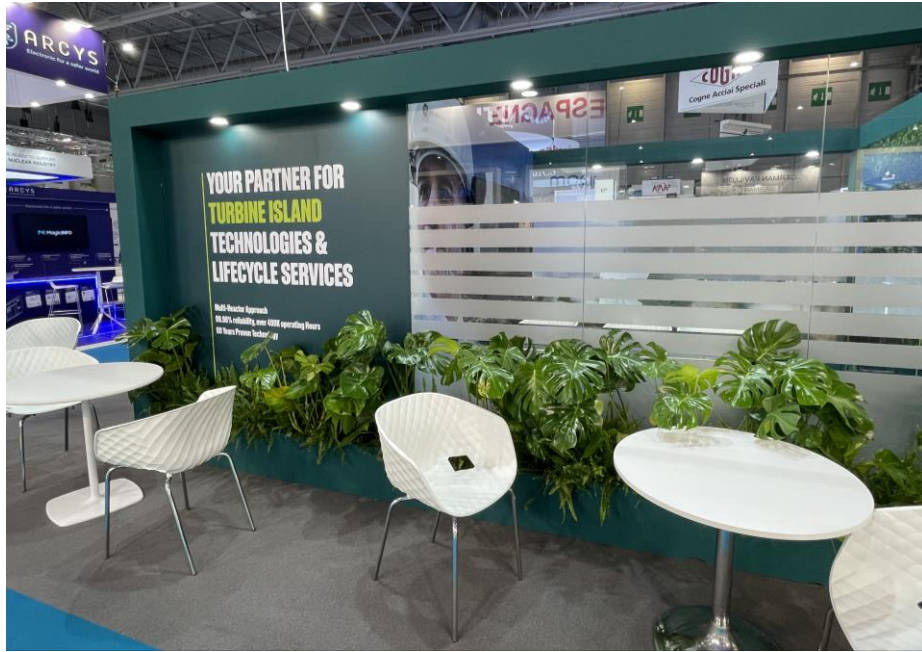

my stand maker
by RX

my stand
maker
by RX

my stand maker
by RX

Prix de 700€ H.T. à 900€ H.T./m²

my stand
maker
by RX

my stand
maker
by RX

Prix de 700€ H.T. à 900€ H.T./m²

my stand maker
by RX