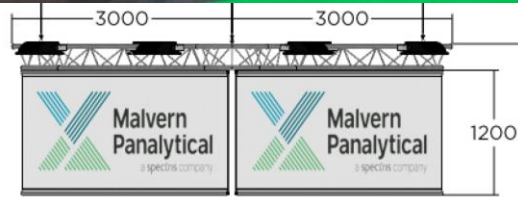

Remise en état avant ouverture

Prix inférieur à 500€ H.T./m²

Prix de 500€ H.T. à 700€ H.T./m²

Prix de 700€ H.T. à 900€ H.T./m²

Prix supérieur à 900€ H.T./m²

my stand
maker
by RX

my stand
maker
by RX

my stand
maker
by RX