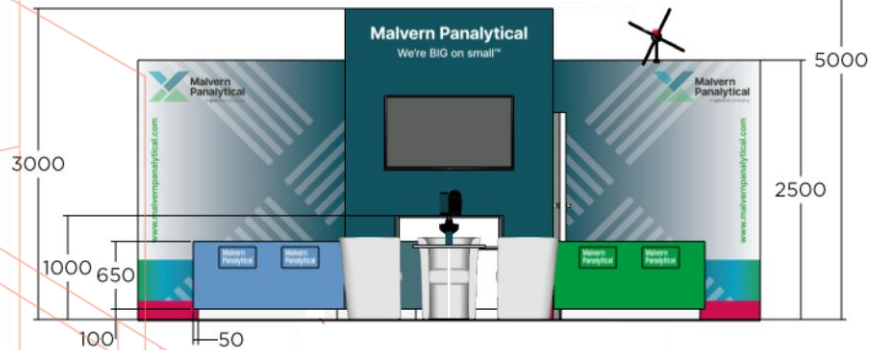

Remise en état avant ouverture

Prix inférieur à 500€ H.T./m²

Prix de 500€ H.T. à 700€ H.T./m²

Prix de 700€ H.T. à 900€ H.T./m²

Prix supérieur à 900€ H.T./m²

my stand
maker
by RX

my stand
maker
by RX

my stand
maker
by RX