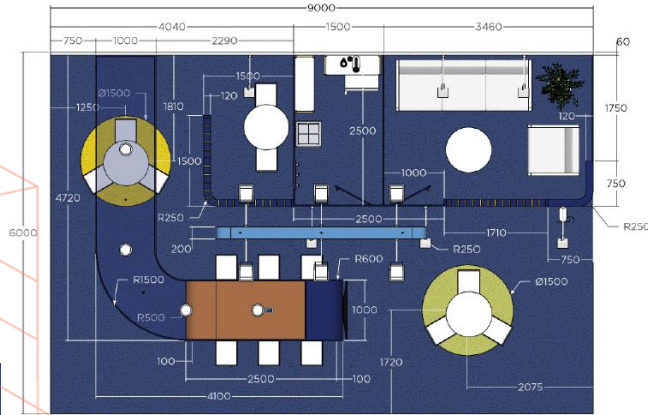

my stand maker
by RX

my stand
maker
by RX

my stand maker
by RX

Prix de 700€ H.T. à 900€ H.T./m²

my stand
maker
by RX

my stand
maker
by RX

Prix de 700€ H.T. à 900€ H.T./m²

my stand maker
by RX